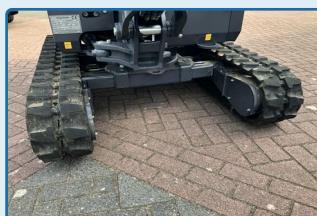

Artikel nr

HE181-DL40
HE181-BB23
HE181-AB100